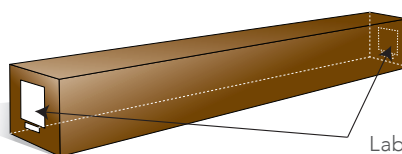

Level regulation with thumb wheel

Optional carrying case

PACKAGING

Store horizontally

Labels

Ratio	Fabric	REF LUMENE	Image size W x H cm	Diagonal (inch)	Overall dimensions L x A x P cm	Black borders & Extra-drop (mm)			Packaging dimensions (cm)	Net / gross weight (kg)	GEN code
						Sides (B1)	Bottom (B2)	Top (B3)			
4:3	MATT WHITE, BLACK EDGES	PARADISE 130 V	122 x 91	60	138 x 30 x 10	35	700	25	148 x 15 x 19	4,6 / 6,1	3760108800885
		PARADISE 150 V	146 x 109	72	162 x 30 x 10	35	680	25	172 x 15 x 19	5,3 / 7,2	3700795106402
		PARADISE 170 V	163 x 122	80	179 x 30 x 10	35	800	25	197 x 15 x 19	6,2 / 8,3	3760108800892
		PARADISE 200 V	203 x 152	100	219 x 30 x 10	35	690	25	229 x 15 x 19	7,2 / 9,7	3700795105559
16:9		PARADISE 130 C	133 x 75	60	149 x 30 x 10	35	740	25	159 x 15 x 19	4,7 / 6,4	3760108800410
		PARADISE 150 C	155 x 87	70	171 x 30 x 10	35	850	25	181 x 15 x 19	5,4 / 7,3	3700795106419
		PARADISE 170 C	177 x 100	80	193 x 30 x 10	28	1020	25	203 x 15 x 19	6,1 / 8,2	3760108800427
		PARADISE 200 C	203 x 115	92	219 x 30 x 10	35	820	25	229 x 15 x 19	6,8 / 9,3	3700795105566
16:9		PARADISE 130 I	133 x 83	60	149 x 30 x 10	35	660	25	159 x 15 x 19	4,7 / 6,4	3700795105573
		PARADISE 150 I	155 x 96	70	171 x 30 x 10	35	750	25	181 x 15 x 19	5,4 / 7,3	3700795106426
		PARADISE 170 I	177 x 111	80	193 x 30 x 10	28	910	25	203 x 15 x 19	6,1 / 8,2	3700795105580
		PARADISE 200 I	203 x 127	100	219 x 30 x 10	35	700	25	229 x 15 x 19	6,8 / 9,3	3700795105597

OPTIONAL CARRYING CASE						
Screen	Screen length (cm)	Bag length (cm)	Zip length (cm)	Packaging dimensions (cm)	SKU	GEN code
PARADISE 150 V	162	165	103	165 x 10 x 11	LUMPARHOU150V	3700795108888
PARADISE 170 V	179	181	112	181 x 10 x 11	LUMPARHOU170V	3700795108895
PARADISE 170 C	193	200	121	200 x 10 x 11	LUMPARHOU170C	3700795106679
PARADISE 200 V	219	222	132	222 x 10 x 11	LUMPARHOU200V	3700795108901
PARADISE 200 C						