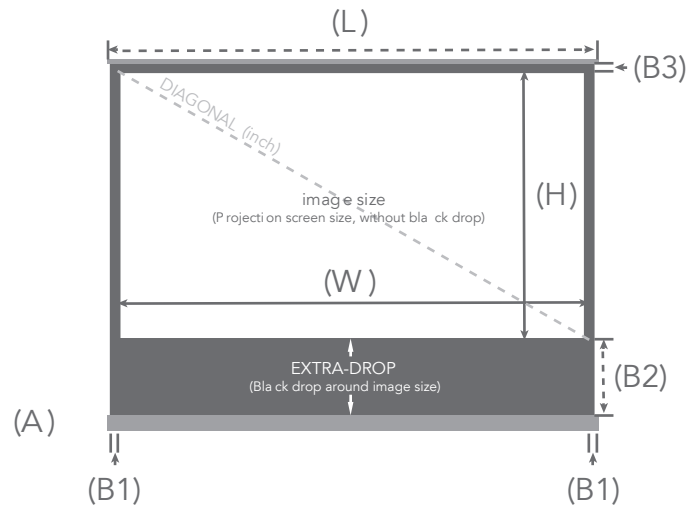

Level regulation with thumb wheel

Optional carrying case

PACKAGING

Store horizontally

Labels

Ratio	Fabric	REF LUMENE	Image size W x H cm	Diagonal (inch)	Overall dimensions L x A x P cm	Black borders & Extra-drop (mm)			Packaging dimensions (cm)	Net / gross weight (kg)	GEN code
						Sides (B1)	Bottom (B2)	Top (B3)			
4:3	MATT WHITE, BLACK EDGES	PARADISE 130 V	122 x 91	60	138 x 30 x 10	35	700	25	148 x 15 x 19	4,6 / 6,1	3760108800885
		PARADISE 150 V	146 x 109	72	162 x 30 x 10	35	680	25	172 x 15 x 19	5,3 / 7,2	3700795106402
		PARADISE 170 V	163 x 122	80	179 x 30 x 10	35	800	25	197 x 15 x 19	6,2 / 8,3	3760108800892
		PARADISE 200 V	203 x 152	100	219 x 30 x 10	35	690	25	229 x 15 x 19	7,2 / 9,7	3700795105559
16:9		PARADISE 130 C	133 x 75	60	149 x 30 x 10	35	740	25	159 x 15 x 19	4,7 / 6,4	3760108800410
		PARADISE 150 C	155 x 87	70	171 x 30 x 10	35	850	25	181 x 15 x 19	5,4 / 7,3	3700795106419
		PARADISE 170 C	177 x 100	80	193 x 30 x 10	28	1020	25	203 x 15 x 19	6,1 / 8,2	3760108800427
		PARADISE 200 C	203 x 115	92	219 x 30 x 10	35	820	25	229 x 15 x 19	6,8 / 9,3	3700795105566
16:9		PARADISE 130 I	133 x 83	60	149 x 30 x 10	35	660	25	159 x 15 x 19	4,7 / 6,4	3700795105573
		PARADISE 150 I	155 x 96	70	171 x 30 x 10	35	750	25	181 x 15 x 19	5,4 / 7,3	3700795106426
		PARADISE 170 I	177 x 111	80	193 x 30 x 10	28	910	25	203 x 15 x 19	6,1 / 8,2	3700795105580
		PARADISE 200 I	203 x 127	100	219 x 30 x 10	35	700	25	229 x 15 x 19	6,8 / 9,3	3700795105597

OPTIONAL CARRYING CASE						
Screen	Screen length (cm)	Bag length (cm)	Zip length (cm)	Packaging dimensions (cm)	SKU	GEN code
PARADISE 150 V	162	165	103	165 x 10 x 11	LUMPARHOU150V	3700795108888
PARADISE 170 V	179	181	112	181 x 10 x 11	LUMPARHOU170V	3700795108895
PARADISE 170 C	193	200	121	200 x 10 x 11	LUMPARHOU170C	3700795106679
PARADISE 200 V	219	222	132	222 x 10 x 11	LUMPARHOU200V	3700795108901
PARADISE 200 C						